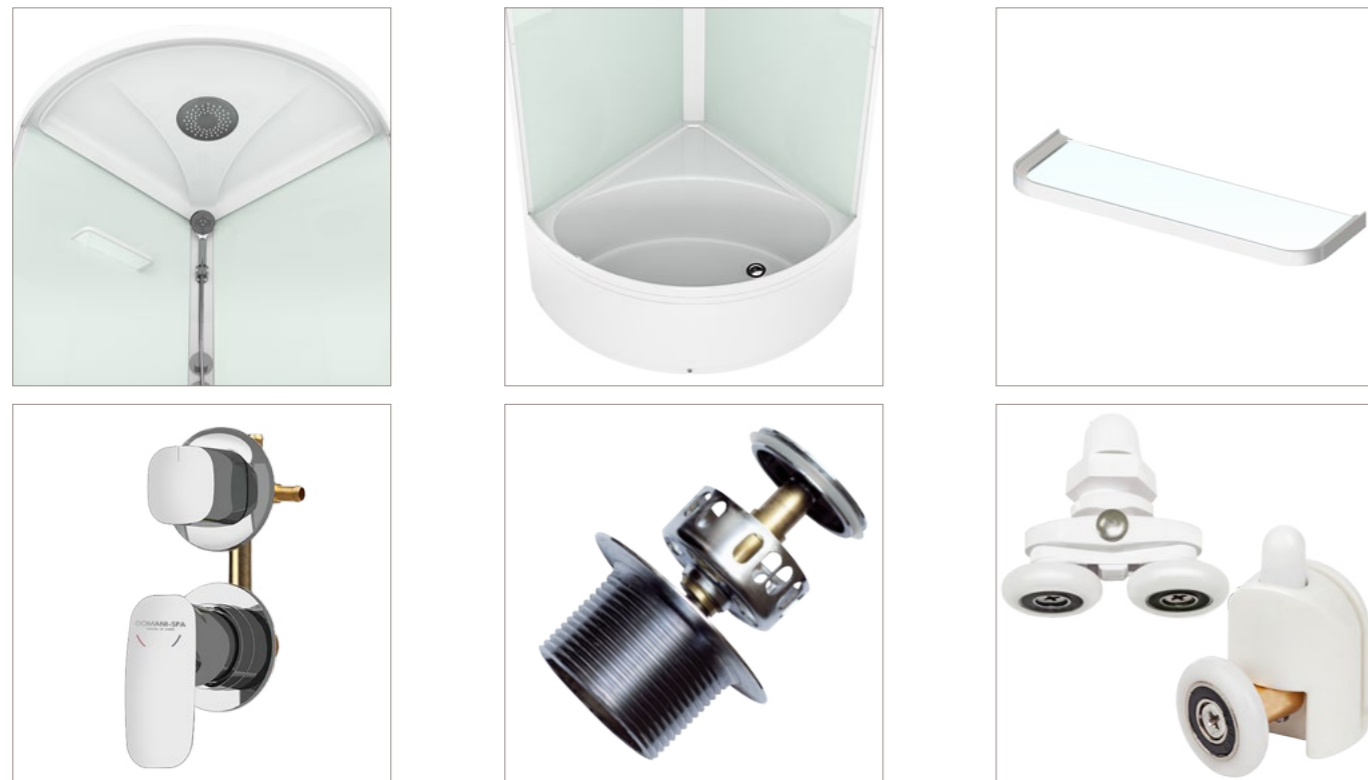

Simple high 99

900x900x2180

Simple high 110

1000x1000x2180

Simple high

Детали

Стандартные цветовые варианты стенок:

Дополнительные цветовые варианты стенок:

Стандартные цветовые варианты передних стекол:

Стандартный цвет профилей:

Дополнительный цвет профилей:

Варианты комплектации стр.: 70-71.