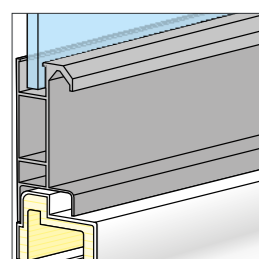

РАВНОМЕРНОЕ РАСПРЕДЕЛЕНИЕ НАГРУЗКИ НА ПОДДОН

Стальной каркас поддона имеет дополнительную центральную опору, позволяющую равномерно распределить нагрузку.

УВЕЛИЧЕНА ЖЕСТКОСТЬ КОНСТРУКЦИИ

Горизонтальный профиль ложится не рядом с бортиком, а на бортик, и не имеет движения по поддону, что в совокупности обеспечивает жесткость конструкции, а отсутствие зазора между профилем и бортом препятствует скоплению трудно извлекаемой грязи.