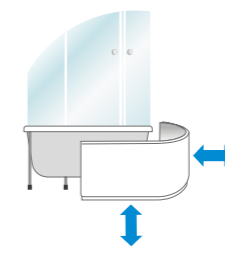

ЛЕГКОСЪЕМНЫЙ ЭКРАН

Экран поддона имеет специальную конфигурацию и оснащен современными креплениями, с помощью которых его можно снимать и устанавливать просто и быстро. А главное, не разбирая конструкцию душевой кабины.