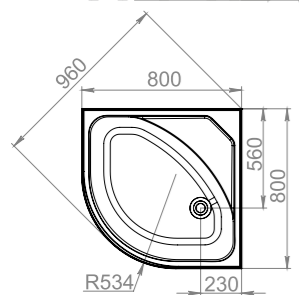

Душевые ограждения

Fit Delight 88

Fit Delight 99

Fit Delight 88 mid

Fit Delight 99 mid

Все линейные и угловые размеры изделий, полученных путем вакуумного формования, могут отличаться от своих номинальных значений. В технических условиях производителя установлены следующие допуски:

- для линейных размеров $\pm 0,5\%$
- для угловых размеров $\pm 1^\circ$

Все линейные и угловые размеры изделий, полученных путем вакуумного формования, могут отличаться от своих номинальных значений. В технических условиях производителя установлены следующие допуски:

- для линейных размеров $\pm 0,5\%$
- для угловых размеров $\pm 1^\circ$

Fit Delight 88 high

Fit Delight 99 high

Cube 99

Ванны

Classic

Standard

* Указанные на рисунках размеры высоты от уровня пола душевых кабин и ванн в сборе возможно изменить путем настройки регулировочных опор в пределах ± 50 мм.

Все линейные и угловые размеры изделий, полученных путем вакуумного формования, могут отличаться от своих номинальных значений. В технических условиях производителя установлены следующие допуски:

- для линейных размеров $\pm 0,5\%$
- для угловых размеров $\pm 1^\circ$