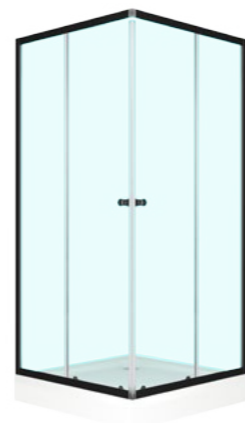

Прозрачное стекло

Тонированное стекло

Сатин-матированное стекло

Цветовые варианты стекол в профиле «Graphite» :

Прозрачное стекло

Тонированное стекло

Сатин-матированное стекло

Душевые ограждения