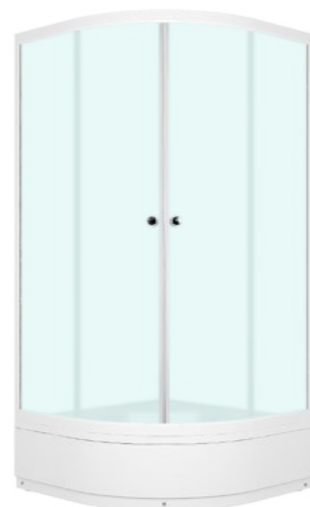

Детали

Цветовые варианты стекол:

Прозрачное стекло

Тонированное стекло

Сатин-матированное стекло

Fit Delight mid

Fit Delight 88 high

800x800x2050