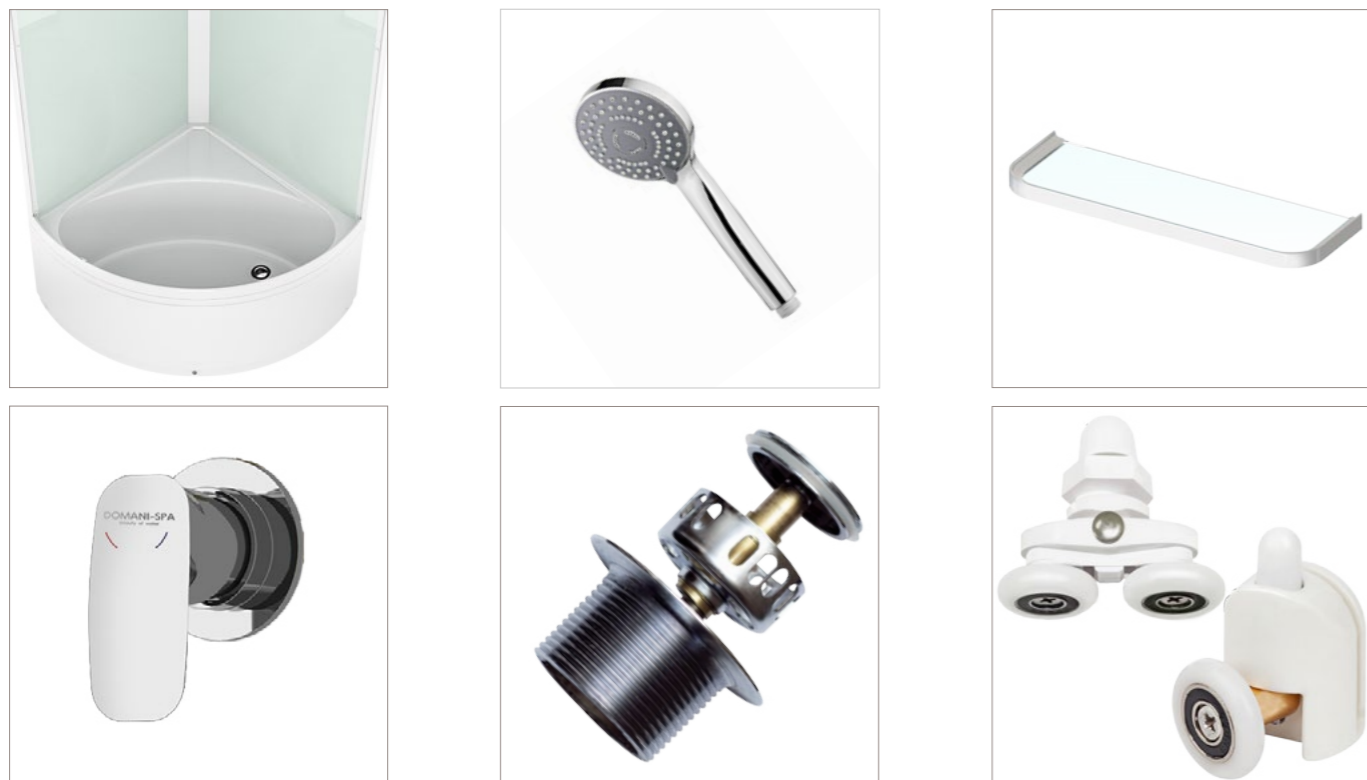

«Graphite»

Варианты комплектации стр.: 70-71.

Simple mid
ничего кроме...

Eco Simple 99 high

900x900x2050

Детали

Стандартные цветовые варианты стенок:

Дополнительные цветовые варианты стенок: