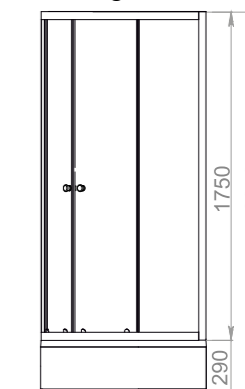

Душевые ограждения

Fit Delight 88

Fit Delight 99

Fit Delight 88 mid

Fit Delight 99 mid

Все линейные и угловые размеры изделий, полученных путем вакуумного формования, могут отличаться от своих номинальных значений. В технических условиях производителя установлены следующие допуски: