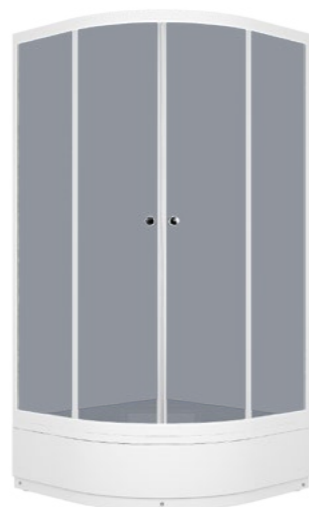

Тонированное стекло