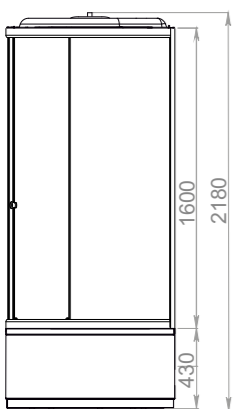

Simple 110 high