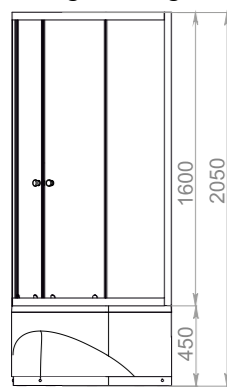

Fit Delight 88 high