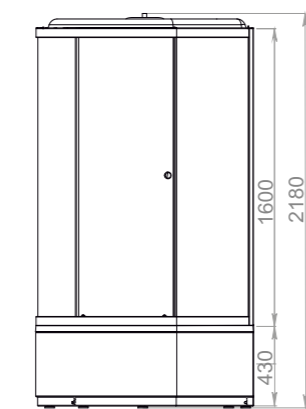

Simple 128 high L/R