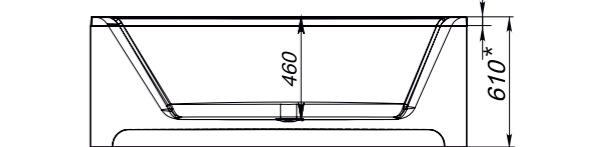

Ванны

* Указанные на рисунках размеры высоты от уровня пола душевых кабин и ванн в сборе возможно изменить путем настройки регулировочных опор в пределах ± 50 мм.

Все линейные и угловые размеры изделий, полученных путем вакуумного формования, могут отличаться от своих номинальных значений. В технических условиях производителя установлены следующие допуски:

- для линейных размеров $\pm 0,5\%$
- для угловых размеров $\pm 1^\circ$

* Указанные на рисунках размеры высоты от уровня пола душевых кабин и ванн в сборе возможно изменить путем настройки регулировочных опор в пределах ± 50 мм.

Все линейные и угловые размеры изделий, полученных путем вакуумного формования, могут отличаться от своих номинальных значений. В технических условиях производителя установлены следующие допуски:

- для линейных размеров $\pm 0,5\%$
- для угловых размеров $\pm 1^\circ$

Clarity