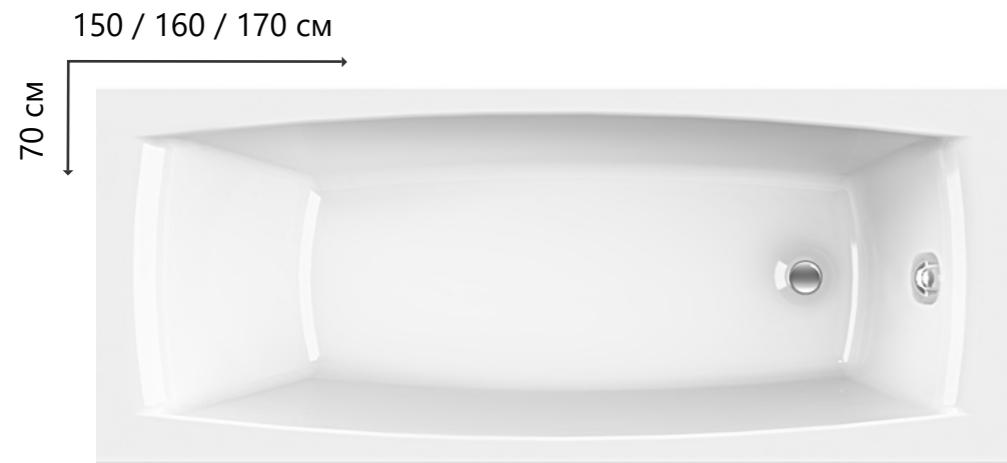

Защита от протекания

Эргономичность

Дополнительные опции

Количество на паллете
25 шт

БАННА	РАЗМЕР ММ	ГЛУБИНА ММ	ОБЪЕМ л
Rest 150	1500*700*610	460	193
Rest 160	1600*700*610	460	210
Rest 170	1700*700*610	460	227