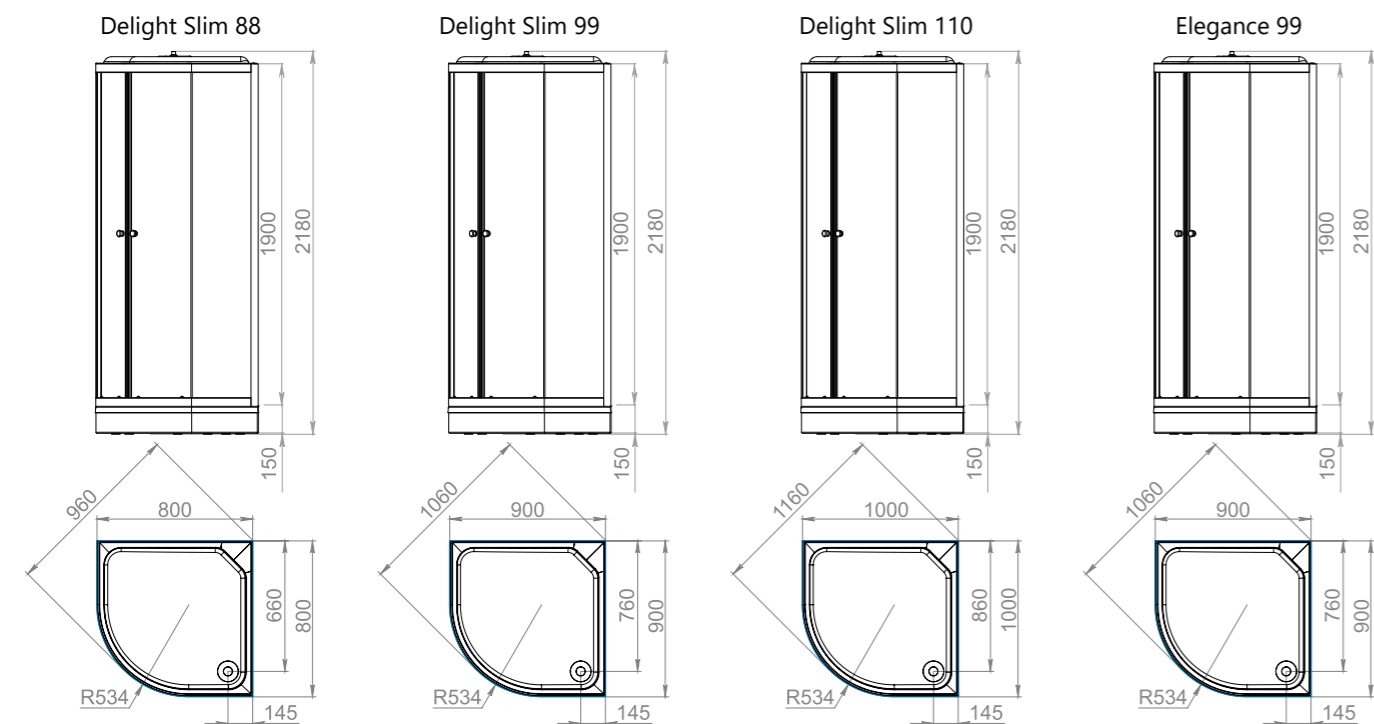

Правая (R) Левая (L)

Варианты комплектации стр.: 72-73.

Защита от протекания

Эргономичность

Дополнительные опции

Количество на паллете
20 шт

Душевые кабины

Все линейные и угловые размеры изделий, полученных путем вакуумного формования, могут отличаться от своих номинальных значений. В технических условиях производителя установлены следующие допуски:
 - для линейных размеров $\pm 0,5\%$
 - для угловых размеров $\pm 1^\circ$

Все линейные и угловые размеры изделий, полученных путем вакуумного формования, могут отличаться от своих номинальных значений. В технических условиях производителя установлены следующие допуски:
 - для линейных размеров $\pm 0,5\%$
 - для угловых размеров $\pm 1^\circ$