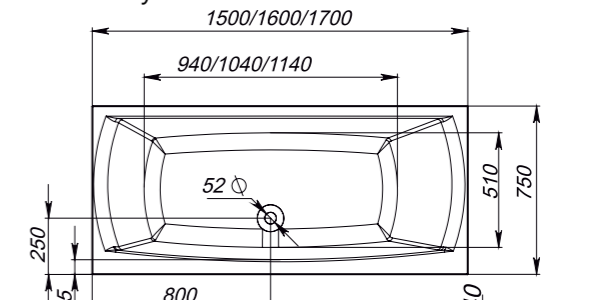

Ванны

* Указанные на рисунках размеры высоты от уровня пола душевых кабин и ванн в сборе возможно изменить путем настройки регулировочных опор в пределах ± 50 мм.

Все линейные и угловые размеры изделий, полученных путем вакуумного формования, могут отличаться от своих номинальных значений. В технических условиях производителя установлены следующие допуски:

- для линейных размеров $\pm 0,5\%$
- для угловых размеров $\pm 1^\circ$

* Указанные на рисунках размеры высоты от уровня пола душевых кабин и ванн в сборе возможно изменить путем настройки регулировочных опор в пределах ± 50 мм.

Все линейные и угловые размеры изделий, полученных путем вакуумного формования, могут отличаться от своих номинальных значений. В технических условиях производителя установлены следующие допуски:

- для линейных размеров $\pm 0,5\%$
- для угловых размеров $\pm 1^\circ$

Clarity