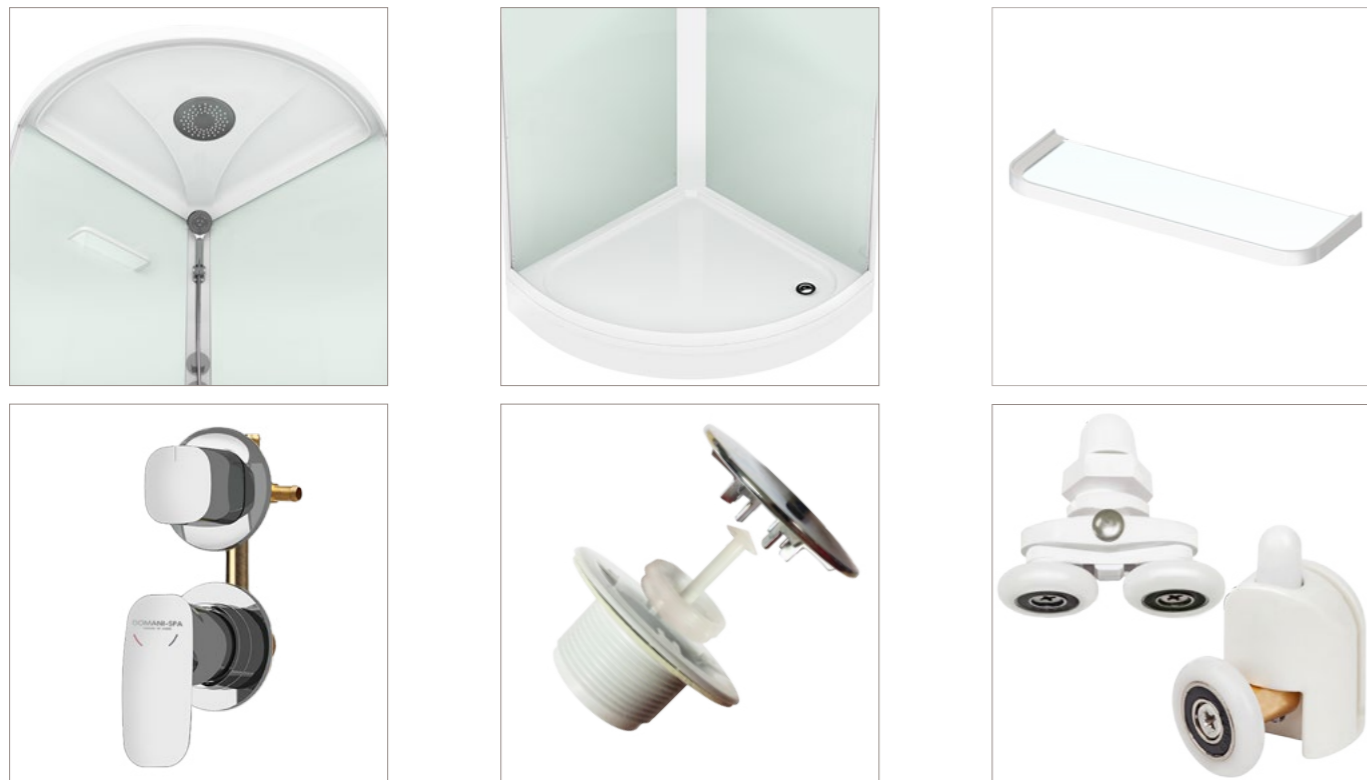

Simple 99

900x900x2180

Simple 110

1000x1000x2180

Simple

Детали

Стандартные цветовые варианты стенок:

Дополнительные цветовые варианты стенок:

Стандартные цветовые варианты передних стекол:

Стандартный цвет профилей:

Дополнительный цвет профилей:

Варианты комплектации стр.: 70-71.