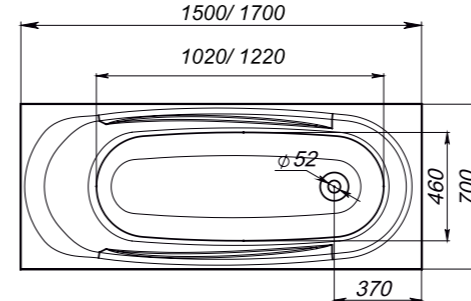

Standard mid