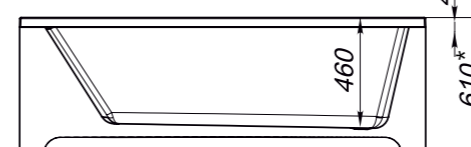

Ванны

* Указанные на рисунках размеры высоты от уровня пола душевых кабин и ванн в сборе возможно изменить путем настройки регулировочных опор в пределах ± 50 мм.

Все линейные и угловые размеры изделий, полученных путем вакуумного формования, могут отличаться от своих номинальных значений. В технических условиях производителя установлены следующие допуски:

- для линейных размеров $\pm 0,5\%$
- для угловых размеров $\pm 1^\circ$

Rest

* Указанные на рисунках размеры высоты от уровня пола душевых кабин и ванн в сборе возможно изменить путем настройки регулировочных опор в пределах ± 50 мм.

Все линейные и угловые размеры изделий, полученных путем вакуумного формования, могут отличаться от своих номинальных значений. В технических условиях производителя установлены следующие допуски:

- для линейных размеров $\pm 0,5\%$
- для угловых размеров $\pm 1^\circ$