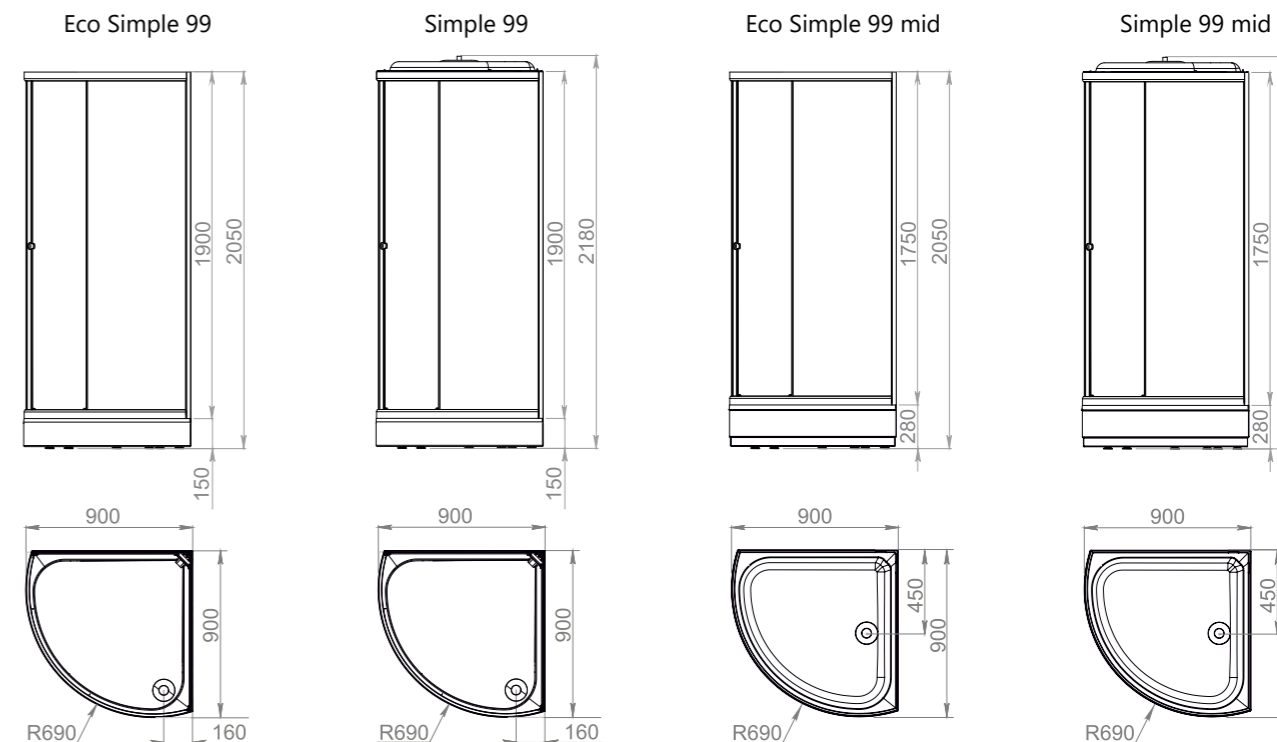

Правая (R) Левая (L)

Варианты комплектации стр.: 72-73.

Защита от протекания

Эргономичность

Дополнительные опции

Количество на паллете
20 шт

Душевые кабины

Все линейные и угловые размеры изделий, полученных путем вакуумного формования, могут отличаться от своих номинальных значений. В технических условиях производителя установлены следующие допуски:
 - для линейных размеров $\pm 0,5\%$
 - для угловых размеров $\pm 1^\circ$