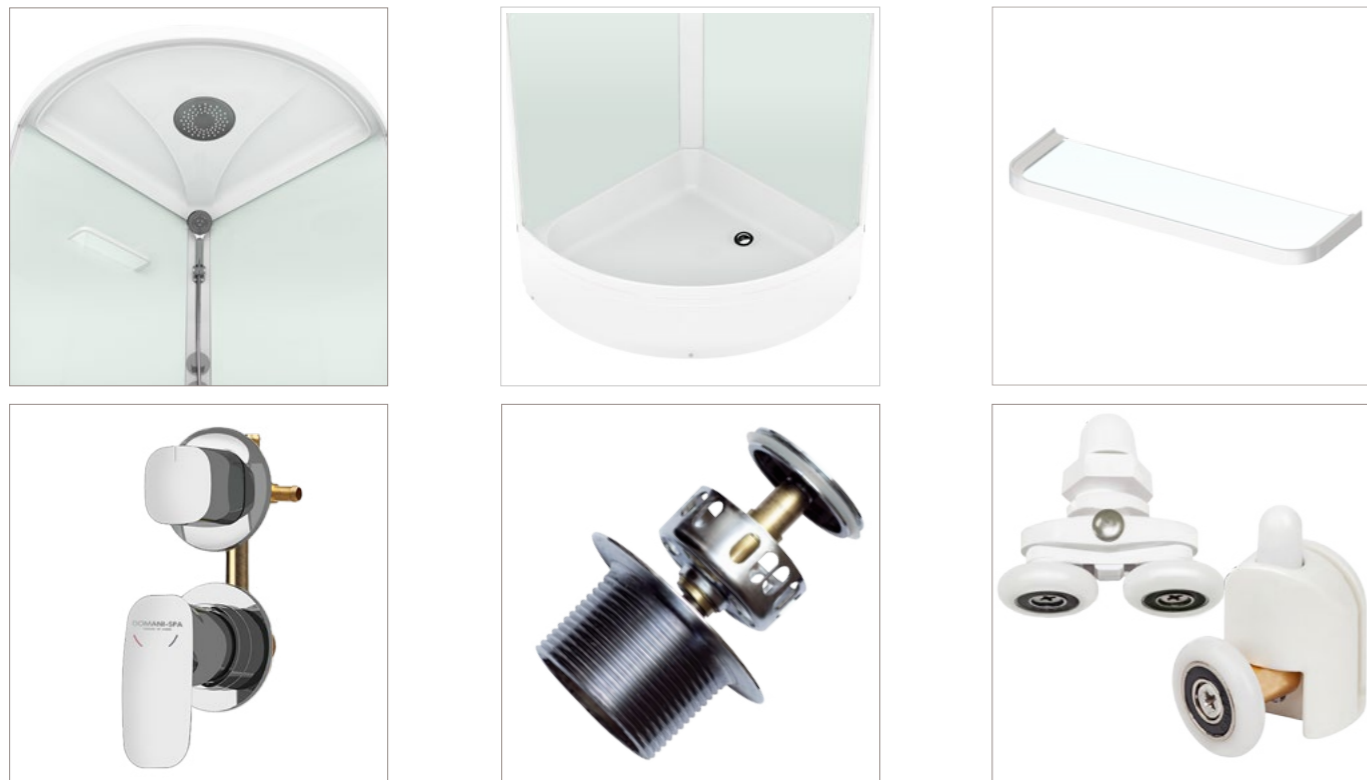

«Graphite»

Варианты комплектации стр.: 70-71.

Simple mid 99
Simple mid 110

900x900x2180

1000x1000x2180

Детали

Стандартные цветовые варианты стенок:

Дополнительные цветовые варианты стенок: