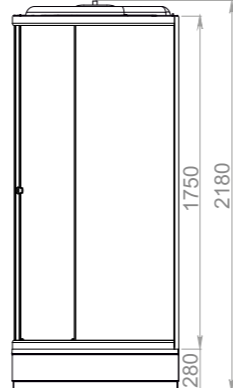

Simple 110 mid