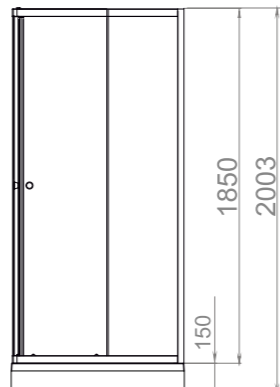

- для линейных размеров $\pm 0,5\%$
- для угловых размеров $\pm 1^\circ$

Fit Delight 88 high

Fit Delight 99 high

Cube 99

Ванны

Classic

Standard

* Указанные на рисунках размеры высоты от уровня пола душевых кабин и ванн в сборе возможно изменить путем настройки регулировочных опор в пределах ± 50 мм.