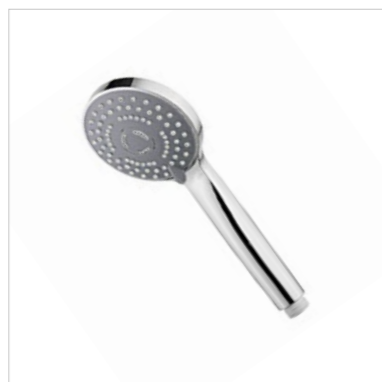

Детали

Стандартные цветовые варианты стенок:

Дополнительные цветовые варианты стенок:

Белые стенки

Черные стенки

«Pink cappuccino»

«Dusty blue»

Стандартные цветовые варианты передних стекол: