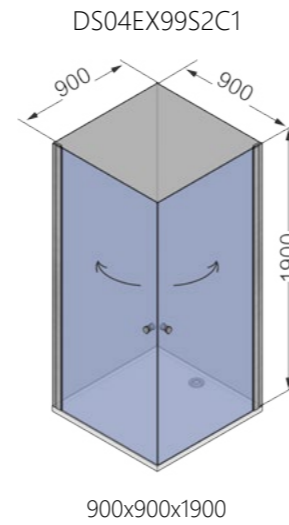

с двумя распашными дверями: