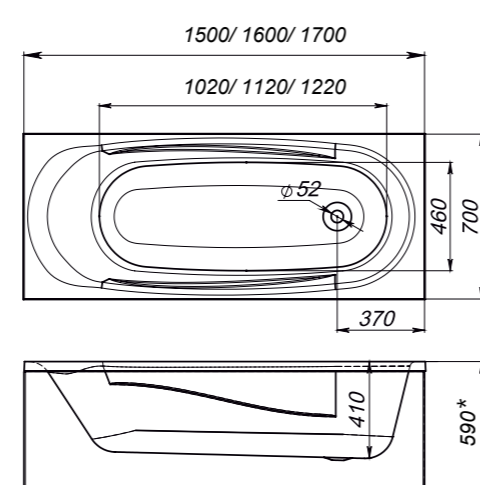

Душевые ограждения

Fit Delight 88

Fit Delight 99

Fit Delight 88 mid

Fit Delight 99 mid

Все линейные и угловые размеры изделий, полученных путем вакуумного формования, могут отличаться от своих номинальных значений. В технических условиях производителя установлены следующие допуски:

- для линейных размеров $\pm 0,5\%$
- для угловых размеров $\pm 1^\circ$

Все линейные и угловые размеры изделий, полученных путем вакуумного формования, могут отличаться от своих номинальных значений. В технических условиях производителя установлены следующие допуски:

- для линейных размеров $\pm 0,5\%$
- для угловых размеров $\pm 1^\circ$

Fit Delight 88 high

Fit Delight 99 high

Cube 99

Ванны

Classic

Standard

* Указанные на рисунках размеры высоты от уровня пола душевых кабин и ванн в сборе возможно изменить путем настройки регулировочных опор в пределах ± 50 мм.

Все линейные и угловые размеры изделий, полученных путем вакуумного формования, могут отличаться от своих номинальных значений. В технических условиях производителя установлены следующие допуски:

- для линейных размеров $\pm 0,5\%$
- для угловых размеров $\pm 1^\circ$