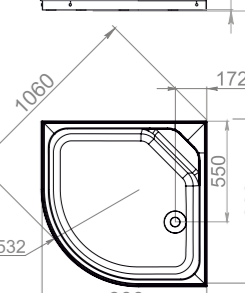

Душевые ограждения

Fit Delight 88

Fit Delight 99

Fit Delight 88 mid

Fit Delight 99 mid

Все линейные и угловые размеры изделий, полученных путем вакуумного формования, могут отличаться от своих номинальных значений. В технических условиях производителя установлены следующие допуски:

- для линейных размеров $\pm 0,5\%$
- для угловых размеров $\pm 1^\circ$

Все линейные и угловые размеры изделий, полученных путем вакуумного формования, могут отличаться от своих номинальных значений. В технических условиях производителя установлены следующие допуски: