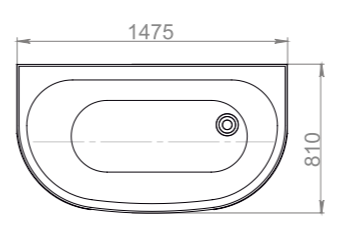

Neat Slim high