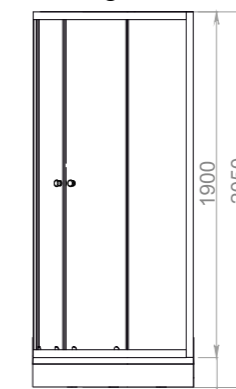

Душевые ограждения

Fit Delight 88

Fit Delight 99

Fit Delight 88 mid

Fit Delight 99 mid

Все линейные и угловые размеры изделий, полученных путем вакуумного формования, могут отличаться от своих номинальных значений. В технических условиях производителя установлены следующие допуски: