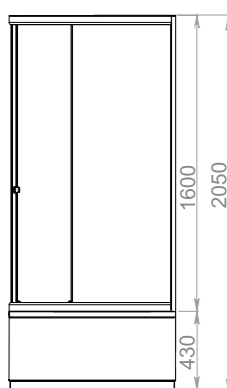

Eco Simple 99 high