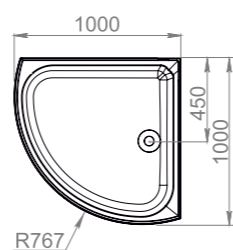

Simple 110 mid