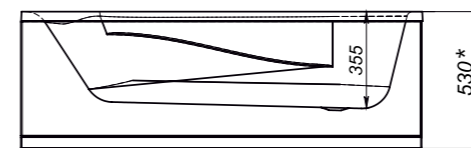

Standard mid