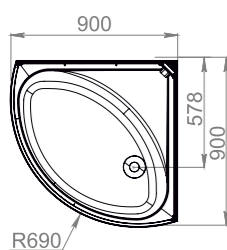

Eco Simple 99 high