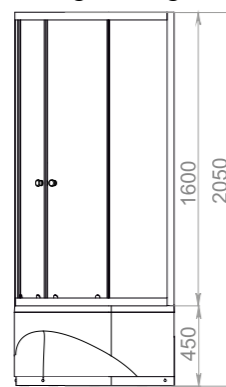

Душевые ограждения

Fit Delight 88

Fit Delight 99

Fit Delight 88 mid

Fit Delight 99 mid

Все линейные и угловые размеры изделий, полученных путем вакуумного формования, могут отличаться от своих номинальных значений. В технических условиях производителя установлены следующие допуски:

- для линейных размеров $\pm 0,5\%$
- для угловых размеров $\pm 1^\circ$

Все линейные и угловые размеры изделий, полученных путем вакуумного формования, могут отличаться от своих номинальных значений. В технических условиях производителя установлены следующие допуски:

- для линейных размеров $\pm 0,5\%$
- для угловых размеров $\pm 1^\circ$

Fit Delight 88 high

Fit Delight 99 high

Cube 99

Ванны

Classic

Standard

* Указанные на рисунках размеры высоты от уровня пола душевых кабин и ванн в сборе возможно изменить путем настройки регулировочных опор в пределах ± 50 мм.