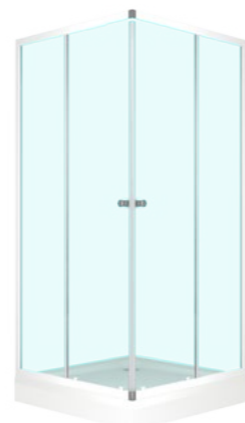

Сатин-матированное стекло