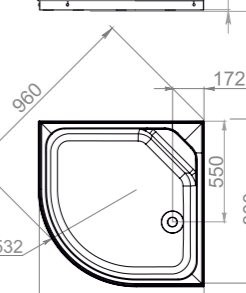

Душевые ограждения

Fit Delight 88

Fit Delight 99

Fit Delight 88 mid

Fit Delight 99 mid

Все линейные и угловые размеры изделий, полученных путем вакуумного формования, могут отличаться от своих номинальных значений. В технических условиях производителя установлены следующие допуски:

- для линейных размеров $\pm 0,5\%$
- для угловых размеров $\pm 1^\circ$

Все линейные и угловые размеры изделий, полученных путем вакуумного формования, могут отличаться от своих номинальных значений. В технических условиях производителя установлены следующие допуски: