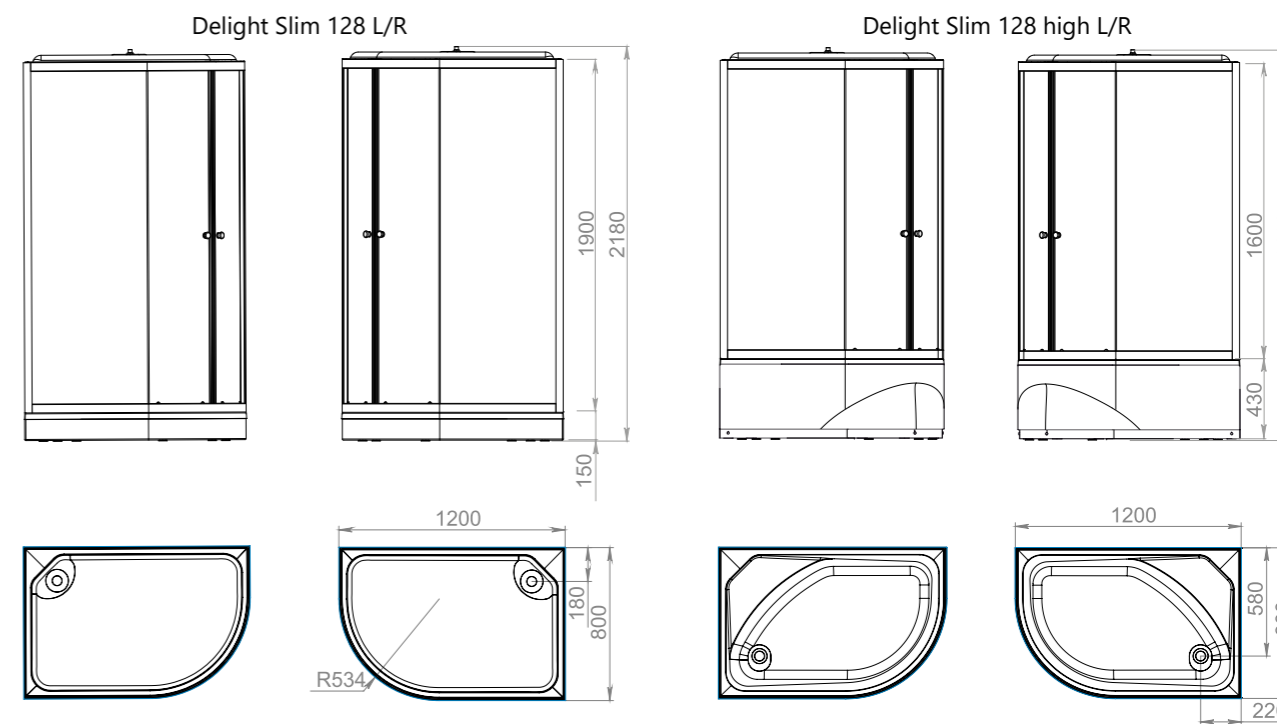

Правая (R) Левая (L)

Варианты комплектации стр.: 72-73.

Защита от протекания

Эргономичность

Дополнительные опции

Количество на паллете
20 шт

Душевые кабины

Все линейные и угловые размеры изделий, полученных путем вакуумного формования, могут отличаться от своих номинальных значений. В технических условиях производителя установлены следующие допуски:
 - для линейных размеров $\pm 0,5\%$
 - для угловых размеров $\pm 1^\circ$

Все линейные и угловые размеры изделий, полученных путем вакуумного формования, могут отличаться от своих номинальных значений. В технических условиях производителя установлены следующие допуски:
 - для линейных размеров $\pm 0,5\%$
 - для угловых размеров $\pm 1^\circ$