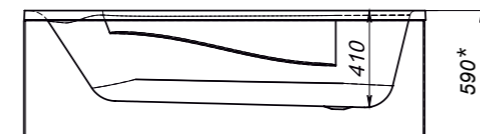

- для линейных размеров $\pm 0,5\%$
- для угловых размеров $\pm 1^\circ$

Fit Delight 88 high

Fit Delight 99 high

Cube 99

Ванны

Classic

Standard

* Указанные на рисунках размеры высоты от уровня пола душевых кабин и ванн в сборе возможно изменить путем настройки регулировочных опор в пределах ± 50 мм.