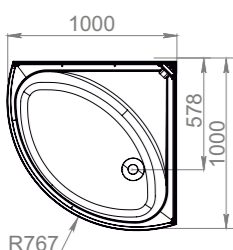

Simple 110 high