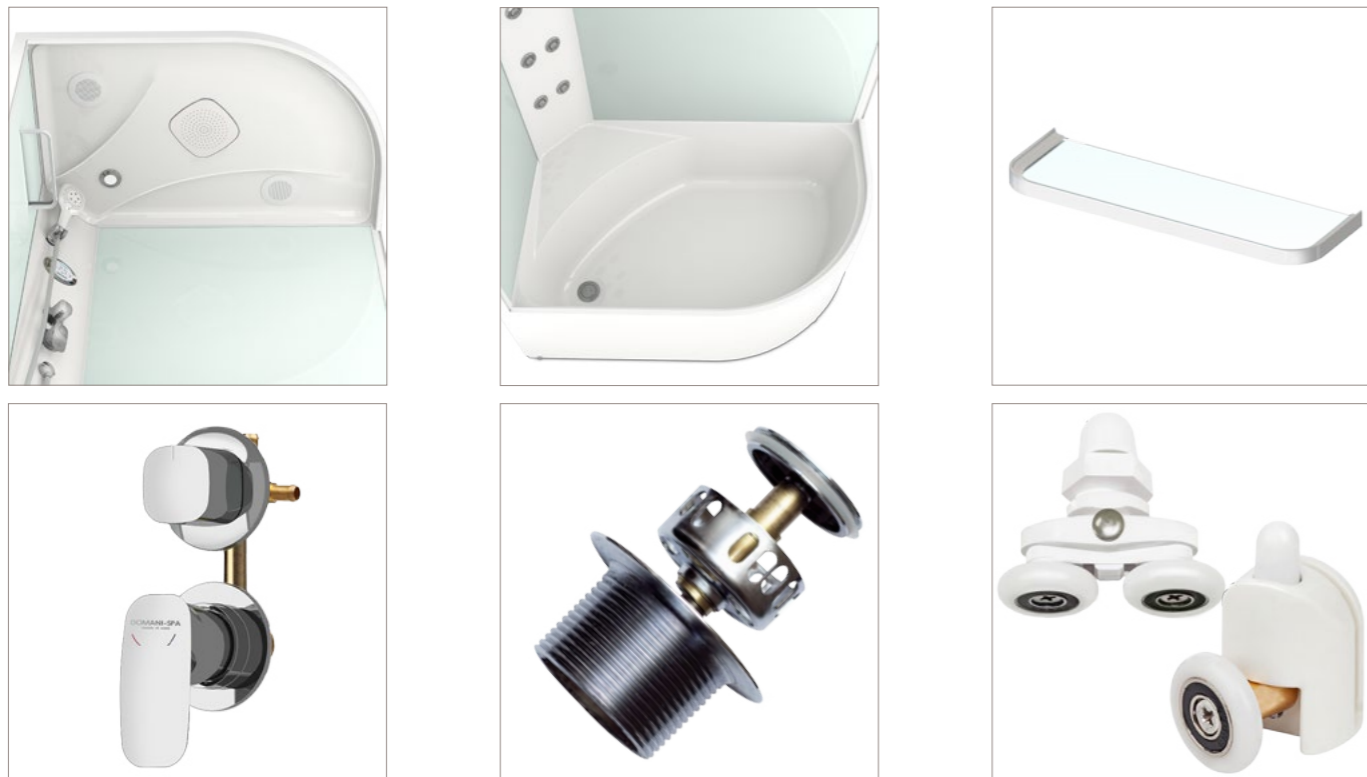

Delight Slim 128 high

1200x800x2180

Детали