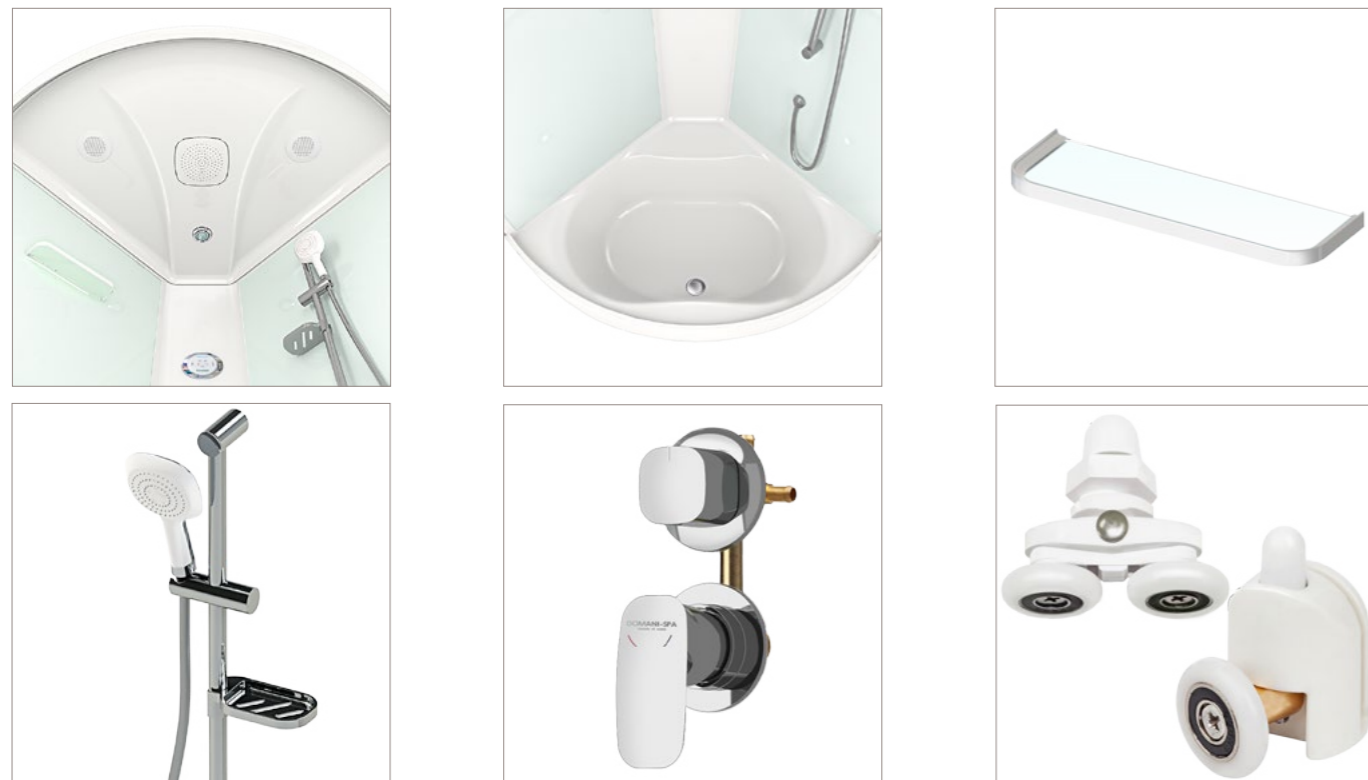

Vitality Slim high

1200x1200x2190

Vitality high
ЖИВОСТЬ...

Детали

Стандартные цветовые варианты стенок:

Дополнительные цветовые варианты стенок:

Стандартные цветовые варианты передних стекол:

Стандартный цвет профилей:

Дополнительный цвет профилей:

Варианты комплектации стр.: 70-71.