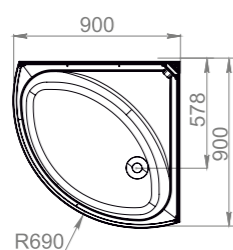

Simple 99 high