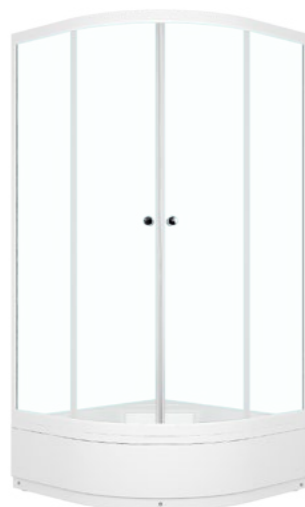

Цветовые варианты стекол:

Прозрачное стекло