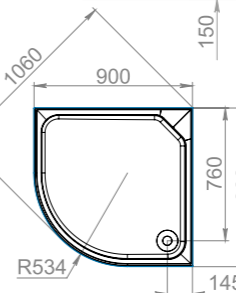

Правая (R) Левая (L)

Варианты комплектации стр.: 72-73.

Защита от протекания

Эргономичность

Дополнительные опции

Количество на паллете
20 шт

Душевые кабины

Все линейные и угловые размеры изделий, полученных путем вакуумного формования, могут отличаться от своих номинальных значений. В технических условиях производителя установлены следующие допуски:
 - для линейных размеров $\pm 0,5\%$
 - для угловых размеров $\pm 1^\circ$

Все линейные и угловые размеры изделий, полученных путем вакуумного формования, могут отличаться от своих номинальных значений. В технических условиях производителя установлены следующие допуски:
 - для линейных размеров $\pm 0,5\%$
 - для угловых размеров $\pm 1^\circ$

Душевые ограждения

Fit Delight 88

Fit Delight 99

Fit Delight 88 mid

Fit Delight 99 mid

Все линейные и угловые размеры изделий, полученных путем вакуумного формования, могут отличаться от своих номинальных значений. В технических условиях производителя установлены следующие допуски: