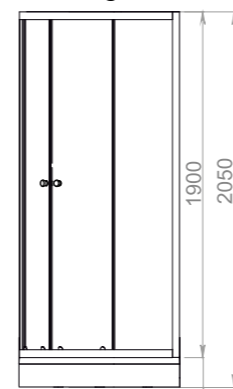

Душевые ограждения

Fit Delight 88

Fit Delight 99

Fit Delight 88 mid

Fit Delight 99 mid

Все линейные и угловые размеры изделий, полученных путем вакуумного формования, могут отличаться от своих номинальных значений. В технических условиях производителя установлены следующие допуски: