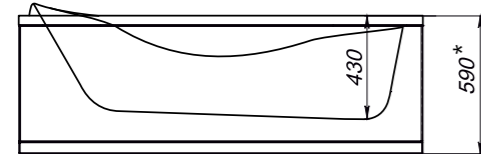

- для линейных размеров $\pm 0,5\%$
- для угловых размеров $\pm 1^\circ$

Fit Delight 88 high

Fit Delight 99 high

Cube 99

Ванны

Classic

Standard

* Указанные на рисунках размеры высоты от уровня пола душевых кабин и ванн в сборе возможно изменить путем настройки регулировочных опор в пределах ± 50 мм.