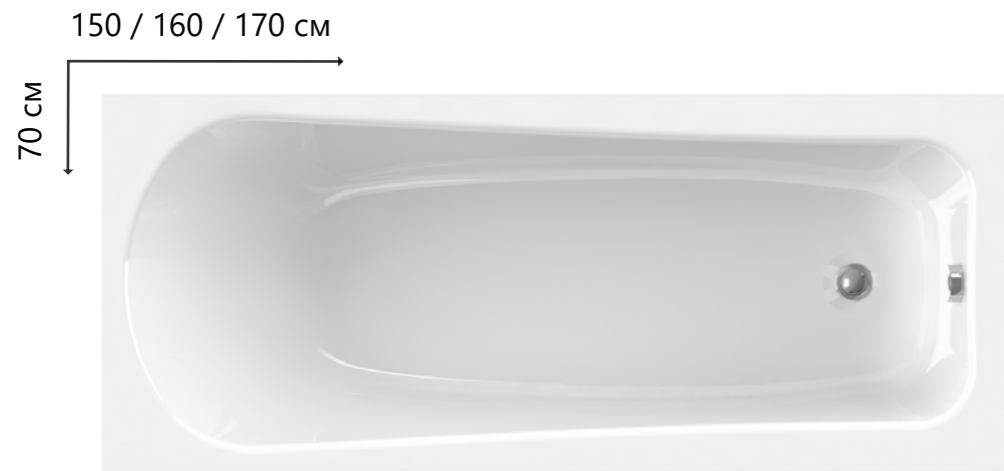

Варианты комплектации стр.: 72-73.

Защита от протекания

Эргономичность

Дополнительные опции

Количество на паллете
25 шт

ВАННА	РАЗМЕР ММ	ГЛУБИНА ММ	ОБЪЕМ Л
Europa 150	1500*700*590	385	135
Europa 160	1600*700*590	385	148
Europa 170	1700*700*590	385	160