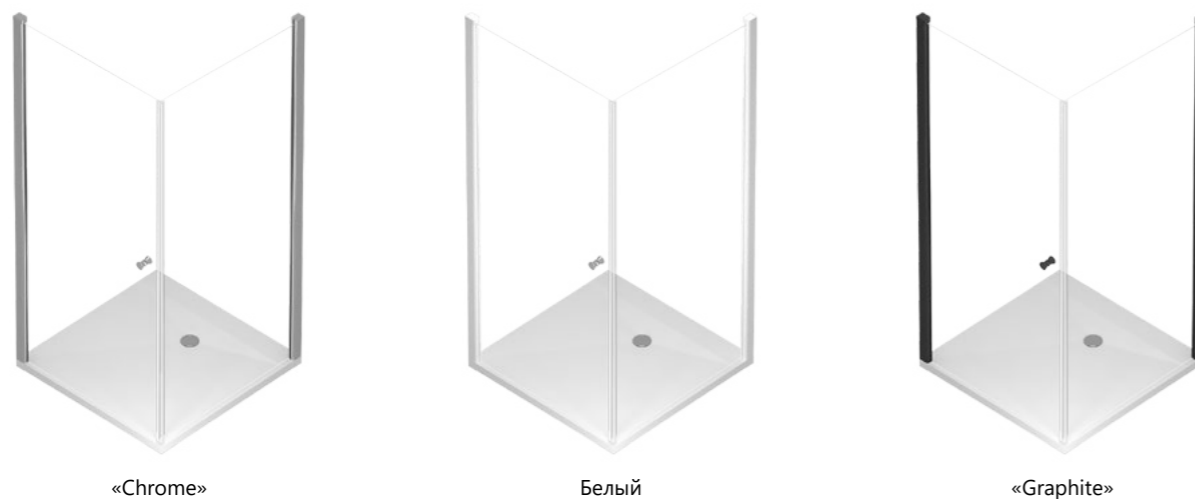

Цветовые варианты профилей: