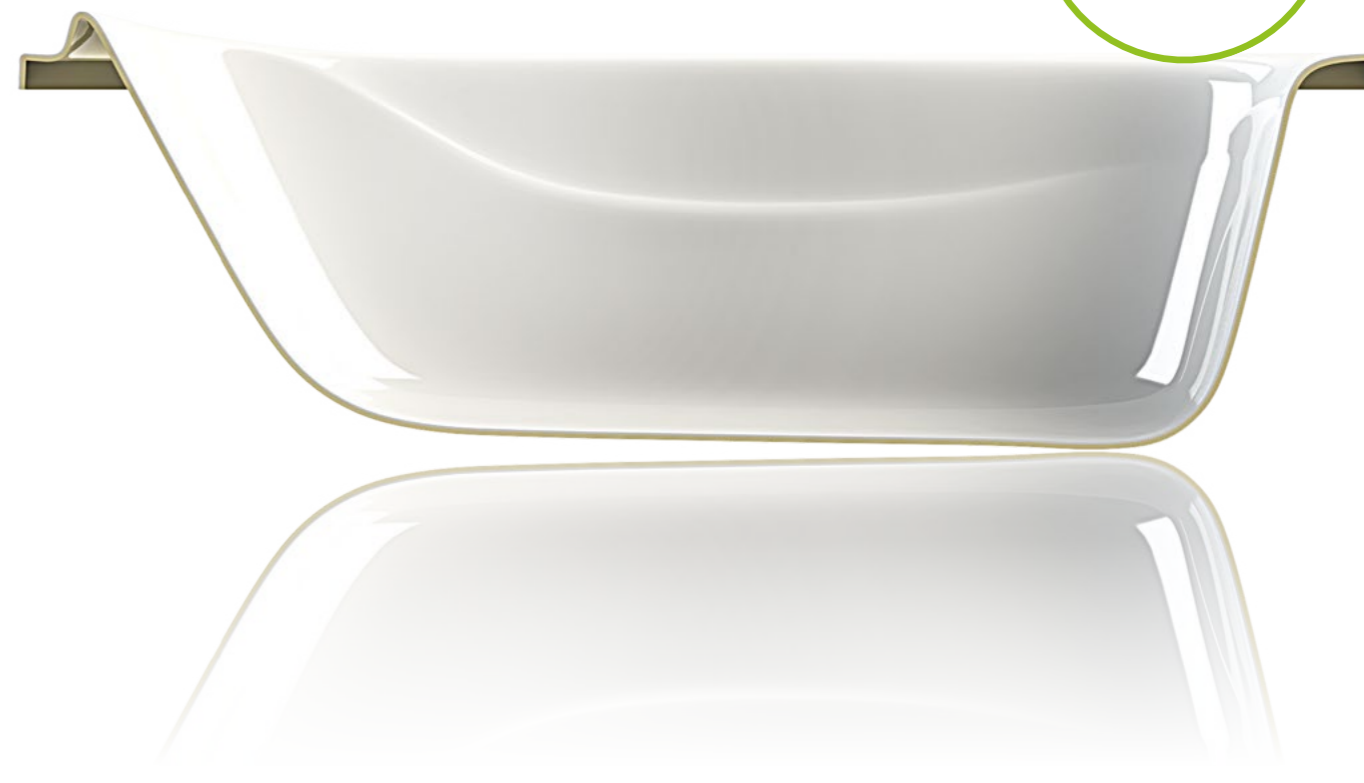

Цветовые варианты профилей:

Изящество ломаных линий....

Ванна

Trend

Продукция изготовлена из санитарного АКРИЛА

ACRIL

Преимущества санитарного АКРИЛА

- ✓ Материал белого цвета, с молочным оттенком, глянцевая поверхность которого всегда сохраняет первоначальный блеск и цвет, так как цветовые пигменты в нем распределены равномерно по всей толщине.
- ✓ Самый гигиеничный материал. Благодаря высокой степени плотности, не впитывает микробы и легко чистится.
- ✓ Пластичный и очень прочный материал. Эластичная структура делает его устойчивым к удару.
- ✓ Повреждения на поверхности акрила (сколы, царапины) легко исправить путем полировки.
- ✓ Срок службы изделий из акрила достигает 15 лет.