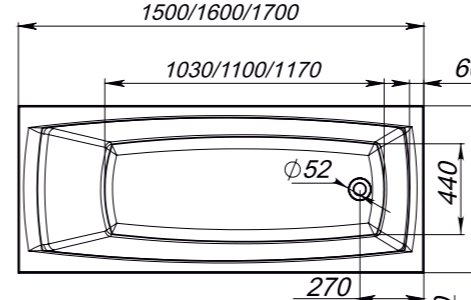

Ванны

* Указанные на рисунках размеры высоты от уровня пола душевых кабин и ванн в сборе возможно изменить путем настройки регулировочных опор в пределах ± 50 мм.

Все линейные и угловые размеры изделий, полученных путем вакуумного формования, могут отличаться от своих номинальных значений. В технических условиях производителя установлены следующие допуски:

- для линейных размеров $\pm 0,5\%$
- для угловых размеров $\pm 1^\circ$

Rest

* Указанные на рисунках размеры высоты от уровня пола душевых кабин и ванн в сборе возможно изменить путем настройки регулировочных опор в пределах ± 50 мм.

Все линейные и угловые размеры изделий, полученных путем вакуумного формования, могут отличаться от своих номинальных значений. В технических условиях производителя установлены следующие допуски:

- для линейных размеров $\pm 0,5\%$
- для угловых размеров $\pm 1^\circ$