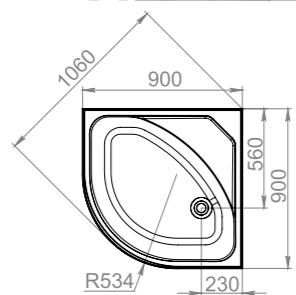

- для линейных размеров $\pm 0,5\%$
- для угловых размеров $\pm 1^\circ$

Все линейные и угловые размеры изделий, полученных путем вакуумного формования, могут отличаться от своих номинальных значений. В технических условиях производителя установлены следующие допуски:

- для линейных размеров $\pm 0,5\%$
- для угловых размеров $\pm 1^\circ$

Fit Delight 88 high

Fit Delight 99 high

Cube 99

Ванны

Classic

Standard

* Указанные на рисунках размеры высоты от уровня пола душевых кабин и ванн в сборе возможно изменить путем настройки регулировочных опор в пределах ± 50 мм.

Все линейные и угловые размеры изделий, полученных путем вакуумного формования, могут отличаться от своих номинальных значений. В технических условиях производителя установлены следующие допуски:

- для линейных размеров $\pm 0,5\%$
- для угловых размеров $\pm 1^\circ$