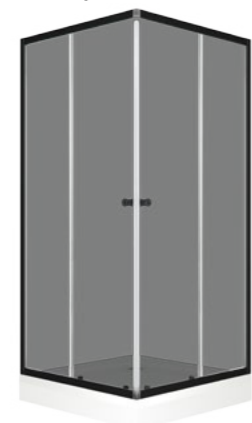

Тонированное стекло