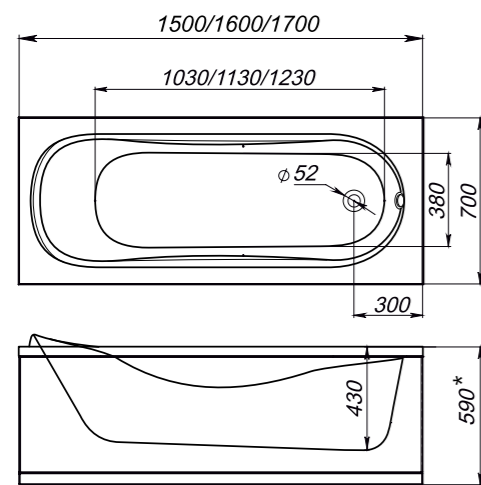

Душевые ограждения

Fit Delight 88

Fit Delight 99

Fit Delight 88 mid

Fit Delight 99 mid

Все линейные и угловые размеры изделий, полученных путем вакуумного формования, могут отличаться от своих номинальных значений. В технических условиях производителя установлены следующие допуски:

- для линейных размеров $\pm 0,5\%$
- для угловых размеров $\pm 1^\circ$

Все линейные и угловые размеры изделий, полученных путем вакуумного формования, могут отличаться от своих номинальных значений. В технических условиях производителя установлены следующие допуски:

- для линейных размеров $\pm 0,5\%$
- для угловых размеров $\pm 1^\circ$

Fit Delight 88 high

Fit Delight 99 high

Cube 99

Ванны

Classic

Standard

* Указанные на рисунках размеры высоты от уровня пола душевых кабин и ванн в сборе возможно изменить путем настройки регулировочных опор в пределах ± 50 мм.

Все линейные и угловые размеры изделий, полученных путем вакуумного формования, могут отличаться от своих номинальных значений. В технических условиях производителя установлены следующие допуски:

- для линейных размеров $\pm 0,5\%$
- для угловых размеров $\pm 1^\circ$