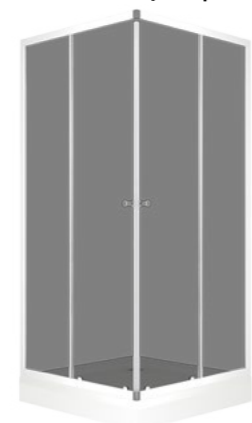

Тонированное стекло