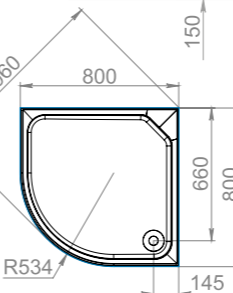

Правая (R) Левая (L)

Варианты комплектации стр.: 72-73.

Защита от протекания

Эргономичность

Дополнительные опции

Количество на паллете
20 шт

Душевые кабины

Все линейные и угловые размеры изделий, полученных путем вакуумного формования, могут отличаться от своих номинальных значений. В технических условиях производителя установлены следующие допуски:
 - для линейных размеров $\pm 0,5\%$
 - для угловых размеров $\pm 1^\circ$

Все линейные и угловые размеры изделий, полученных путем вакуумного формования, могут отличаться от своих номинальных значений. В технических условиях производителя установлены следующие допуски:
 - для линейных размеров $\pm 0,5\%$
 - для угловых размеров $\pm 1^\circ$

Душевые ограждения

Fit Delight 88

Fit Delight 99

Fit Delight 88 mid

Fit Delight 99 mid

Все линейные и угловые размеры изделий, полученных путем вакуумного формования, могут отличаться от своих номинальных значений. В технических условиях производителя установлены следующие допуски: