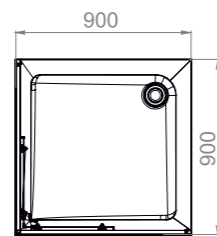

- для линейных размеров $\pm 0,5\%$
- для угловых размеров $\pm 1^\circ$

Fit Delight 88 high

Fit Delight 99 high

Cube 99

Ванны

Classic

Standard

* Указанные на рисунках размеры высоты от уровня пола душевых кабин и ванн в сборе возможно изменить путем настройки регулировочных опор в пределах ± 50 мм.