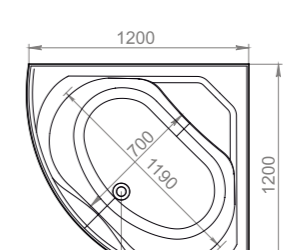

Vitality Slim high