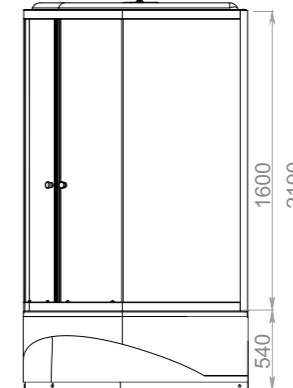

Vitality Slim high