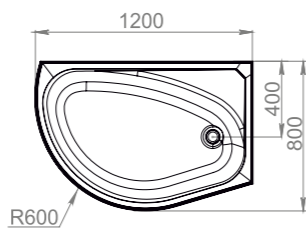

Все линейные и угловые размеры изделий, полученных путем вакуумного формования, могут отличаться от своих номинальных значений. В технических условиях производителя установлены следующие допуски:
 - для линейных размеров $\pm 0,5\%$
 - для угловых размеров $\pm 1^\circ$

Душевые ограждения

Fit Delight 88

Fit Delight 99

Fit Delight 88 mid

Fit Delight 99 mid

Все линейные и угловые размеры изделий, полученных путем вакуумного формования, могут отличаться от своих номинальных значений. В технических условиях производителя установлены следующие допуски: