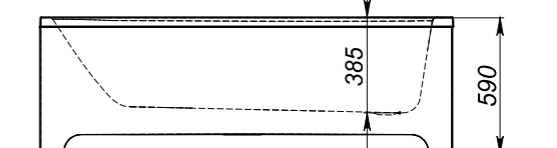

Standard mid

Rest

Trend R (правая) /L (левая)

* Указанные на рисунках размеры высоты от уровня пола душевых кабин и ванн в сборе возможно изменить путем настройки регулировочных опор в пределах ± 50 мм.

Все линейные и угловые размеры изделий, полученных путем вакуумного формования, могут отличаться от своих номинальных значений. В технических условиях производителя установлены следующие допуски:

- для линейных размеров $\pm 0,5\%$
- для угловых размеров $\pm 1^\circ$

Europa

Clarity

Душевые кабины

Модель	Стр.	Размер (мм)	Форма	Высота поддона	BASIC														
Eco Simple 99	10-11	900*900*2050		Низкий	●	●		●	●										
Simple 99	14-15	900*900*2180		Низкий	●	●		●	●										●
Eco Simple 99 mid	12-13	900*900*2050		Средний	●	●		●	●										
Simple 99 mid	18-19	900*900*2180		Средний	●	●		●	●										●
Eco Simple 99 high	14-15	900*900*2050		Высокий	●	●		●	●										
Simple 99 high	20-21	900*900*2180		Высокий	●	●		●	●										●
Simple 110	14-15	1000*1000*2180		Низкий	●	●		●	●										●
Simple 110 mid	18-19	1000*1000*2180		Средний	●	●		●	●										●
Simple 110 high	20-21	1000*1000*2180		Высокий	●	●		●	●										●
Simple 128 high	22-23	1200*800*2180		Высокий	●	●		●	●										●
Delight Slim 88	24-25	800*800*2180		Низкий	●	●		●	●										●
Delight Slim 99	24-25	900*900*2180		Низкий	●	●		●	●										●
Delight Slim 110	24-25	1000*1000*2180		Низкий	●	●		●	●										●
Delight Slim 128	28-29	1200*800*2180		Низкий	●	●		●	●										●
Delight Slim 88 high	26-27	800*800*2180		Высокий	●	●		●	●										●
Delight Slim 99 high	26-27	900*900*2180		Высокий	●	●		●	●										●
Delight Slim 110 high	26-27	1000*1000*2180		Высокий	●	●		●	●										●
Delight Slim 128 high	30-31	1200*800*2180		Высокий	●	●		●	●										●
Elegance	32-33	900*900*2180		Низкий	●	●		●	●				●	●					●
Elegance high	34-35	900*900*2180		Высокий	●	●		●	●				●	●					●
Neat Slim high	36-37	1500*810*2190		Высокий	●	●	●		●				●	●					●
Vitality Slim high	38-39	1200*1200*2190		Высокий	●	●	●		●				●	●					●