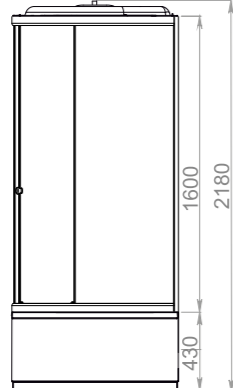

Simple 99 high