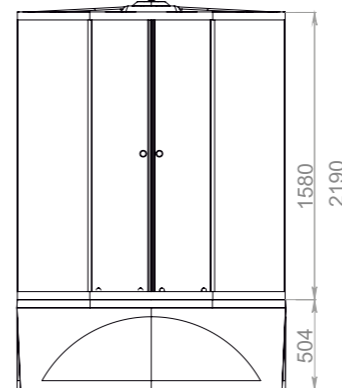

Neat Slim high