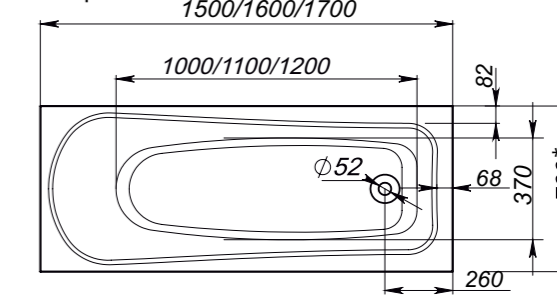

Ванны

* Указанные на рисунках размеры высоты от уровня пола душевых кабин и ванн в сборе возможно изменить путем настройки регулировочных опор в пределах ± 50 мм.

Все линейные и угловые размеры изделий, полученных путем вакуумного формования, могут отличаться от своих номинальных значений. В технических условиях производителя установлены следующие допуски:

- для линейных размеров $\pm 0,5\%$
- для угловых размеров $\pm 1^\circ$

* Указанные на рисунках размеры высоты от уровня пола душевых кабин и ванн в сборе возможно изменить путем настройки регулировочных опор в пределах ± 50 мм.

Все линейные и угловые размеры изделий, полученных путем вакуумного формования, могут отличаться от своих номинальных значений. В технических условиях производителя установлены следующие допуски:

- для линейных размеров $\pm 0,5\%$
- для угловых размеров $\pm 1^\circ$

Europa