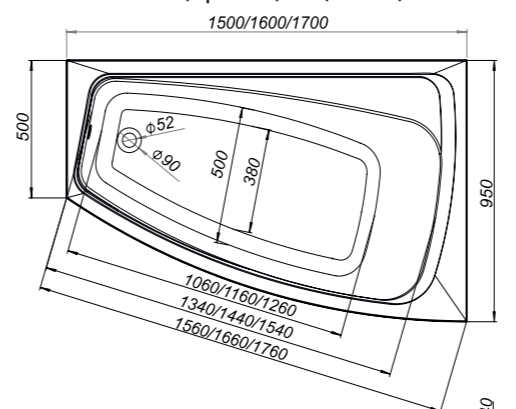

Trend R (правая) /L (левая)