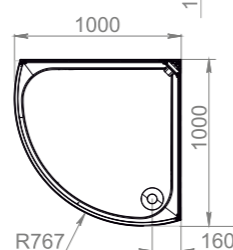

Simple 110

Душевые ограждения

Все линейные и угловые размеры изделий, полученных путем вакуумного формования, могут отличаться от своих номинальных значений. В технических условиях производителя установлены следующие допуски:

- для линейных размеров $\pm 0,5\%$
- для угловых размеров $\pm 1^\circ$

Все линейные и угловые размеры изделий, полученных путем вакуумного формования, могут отличаться от своих номинальных значений. В технических условиях производителя установлены следующие допуски:

- для линейных размеров $\pm 0,5\%$
- для угловых размеров $\pm 1^\circ$