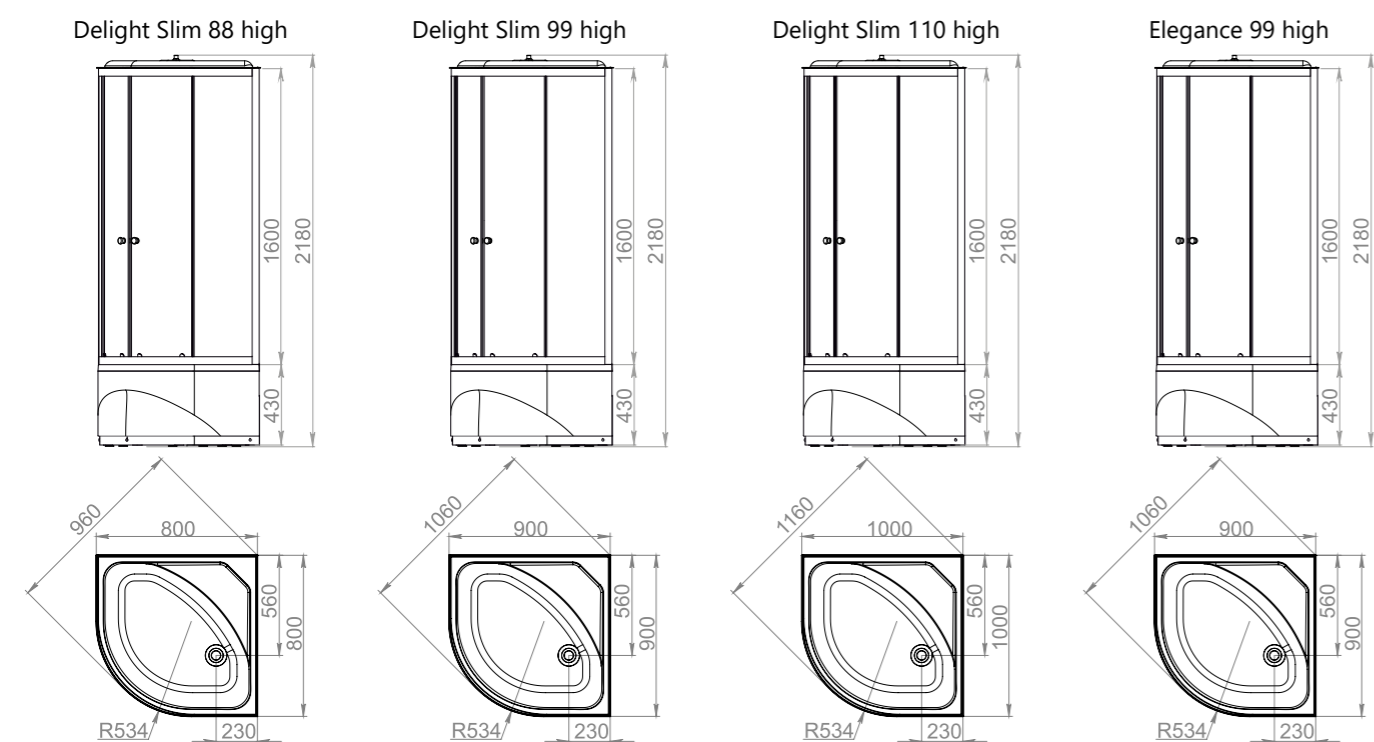

Правая (R) Левая (L)

Варианты комплектации стр.: 72-73.

Защита от протекания

Эргономичность

Дополнительные опции

Количество на паллете
20 шт

Душевые кабины

Все линейные и угловые размеры изделий, полученных путем вакуумного формования, могут отличаться от своих номинальных значений. В технических условиях производителя установлены следующие допуски:
 - для линейных размеров $\pm 0,5\%$
 - для угловых размеров $\pm 1^\circ$

Все линейные и угловые размеры изделий, полученных путем вакуумного формования, могут отличаться от своих номинальных значений. В технических условиях производителя установлены следующие допуски:
 - для линейных размеров $\pm 0,5\%$
 - для угловых размеров $\pm 1^\circ$