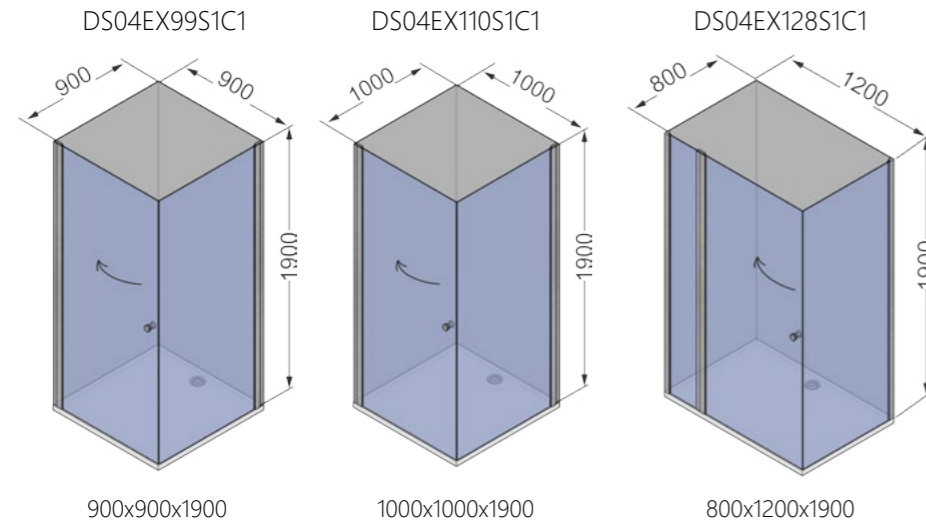

с одной распашной дверью:

с двумя распашными дверями:

- ударопрочное закаленное стекло 6 мм;
- подъемно-поворотный механизм, позволяющий обеспечить идеальное закрытие распашной двери;
- установочные профили с возможностью регулировки до 1,5 см, позволяющие скрыть недостатки кривизны стен и изъяны некачественной укладки плитки.