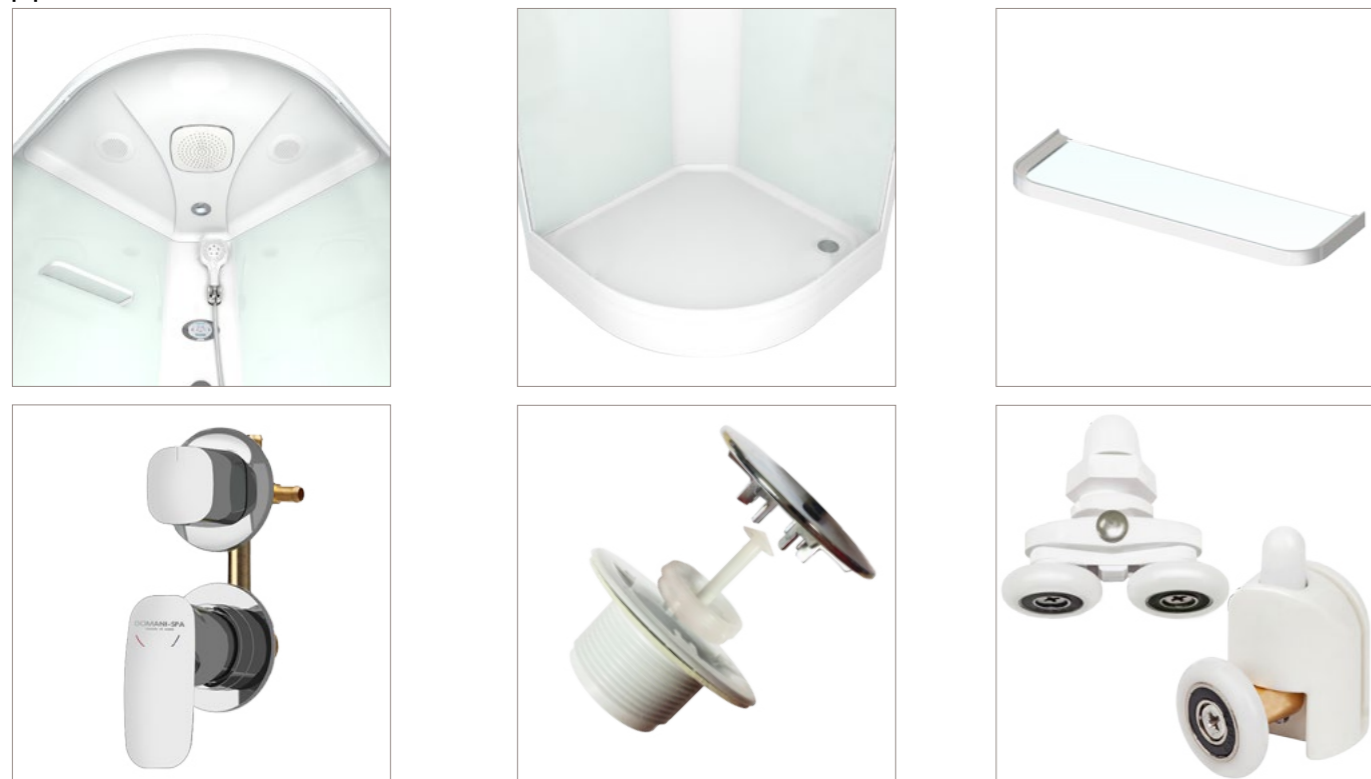

Детали

Стандартные цветовые варианты стенок:

Дополнительные цветовые варианты стенок:

Белые стенки

Черные стенки

«Pink cappuccino»

«Dusty blue»

Стандартные цветовые варианты передних стекол: