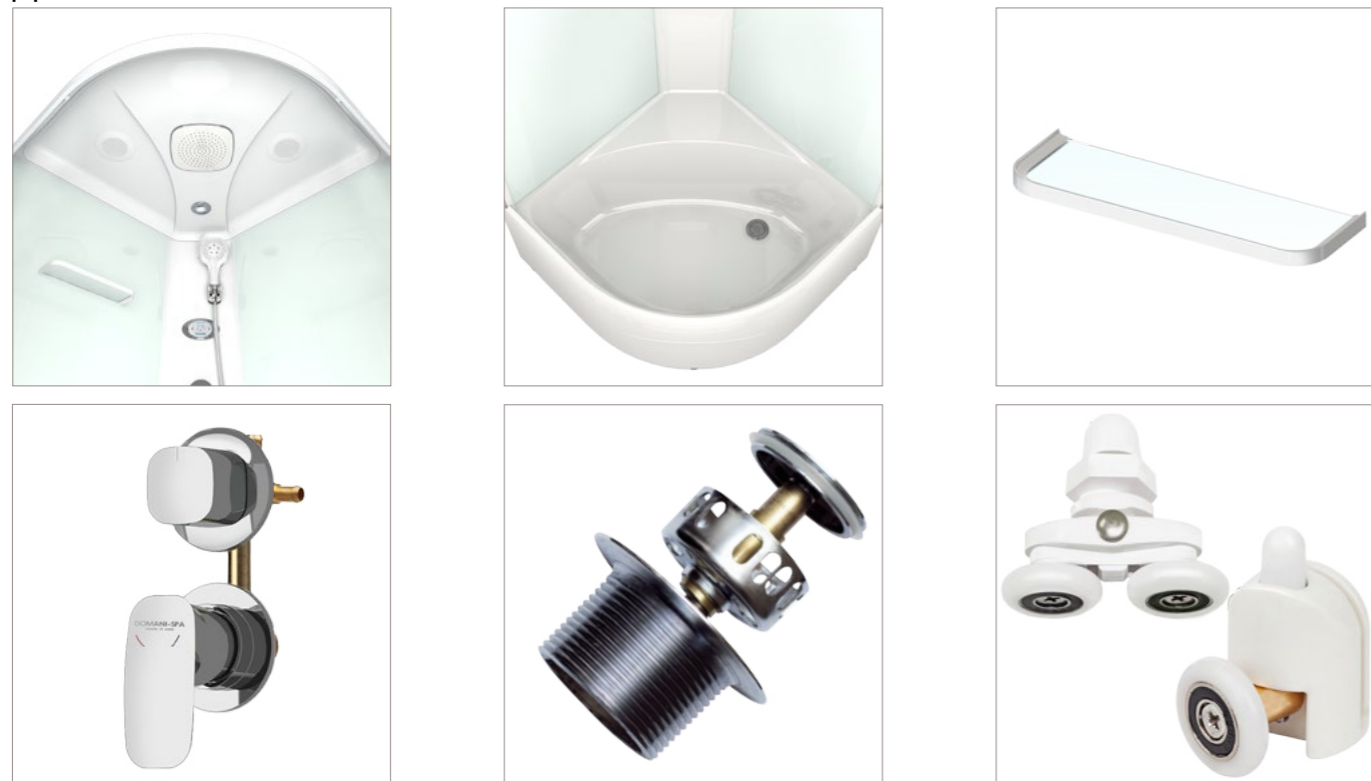

Дополнительные цветовые варианты стенок:

Delight Slim 88 high	800x800x2180
Delight Slim 99 high	900x900x2180
Delight Slim 110 high	1000x1000x2180

Детали

Стандартные цветовые варианты стенок: